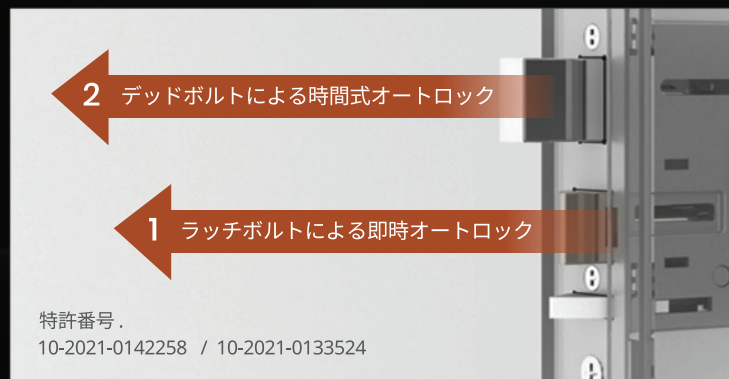

A Brand-New Generation Smart Lock

KeyinL

ハンドルを動かす必要がない”楽”なドア

“Keyin”スマートロックはハンドルをまわしたりバーを下げたりする手間無くすぐに解錠が可能。キーレス設定でドア前でもたつく事はありません。このモーションレスハンドルテクノロジーにより“KeyinL”がスマートで安心な生活の一部を提供します。

早く、そして安全な BlinkLock™

即時ロックの力であなたの家を守ります。特許取得済みの BlinkLock™ テクノロジーは一般的なスマートロック特有の遅延や脆弱性をなくします。BlinkLock™ は扉が閉まった瞬間にすぐ作動しオートロックがかかります。初めにラッチボルト、次にデッドボルトが時間差で続きます。