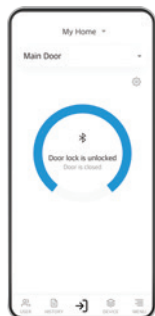

① 解錠

② 施錠

③ 状態を確認

いつでもどこでもスマートに暮らす

スマートフォンをスマートキーに変える

Keyin は高度な BLE ジオフェンシング テクノロジーを使用し、手間をかけずに家に入る 2 つのスマートな方法を提供します。

スマートタッチ

タッチキー、RFID カードなどをスキップします。キーパッドをタッチするだけでロックを解除できます。ドアと認証を簡素化することができます。

スマートオープン

keyin があなたの帰宅を認識し自動的にロックを解除します。ハンズフリーで家に入りましょう！

いつでも安全なデジタルキーを発行

アプリでアクセス権限情報を管理したり、さまざまな設定をすることで家族以外のゲストへのキーを発行します。

ファミリーキー

Keyin に接続せずにアプリで家族にアクセス権限を送信します。一度ペアリングするだけでメンバーはすぐに Keyin を使い始めることができます。

ゲストキー

期間・時間・曜日を限定したデジタル キーを発行し LINE など任意のメッセージアプリですぐに送信することができます。

あなたのドアで何が起きているかがわかる

家から離れている間も玄関のアクセス情報が分かります。家をスマートに管理することでどこにいても安心できます。

扉の状況

Keyin アプリはリアルタイムでアクセス情報を更新するため、いつ誰が入ったかの確認ができます。

セキュリティアラート

Keyin には高度なセキュリティ機能が搭載されており Keyin 本体に加わる物理的に破壊されそうな衝撃や不審な侵入などさまざまな状況を警告します。